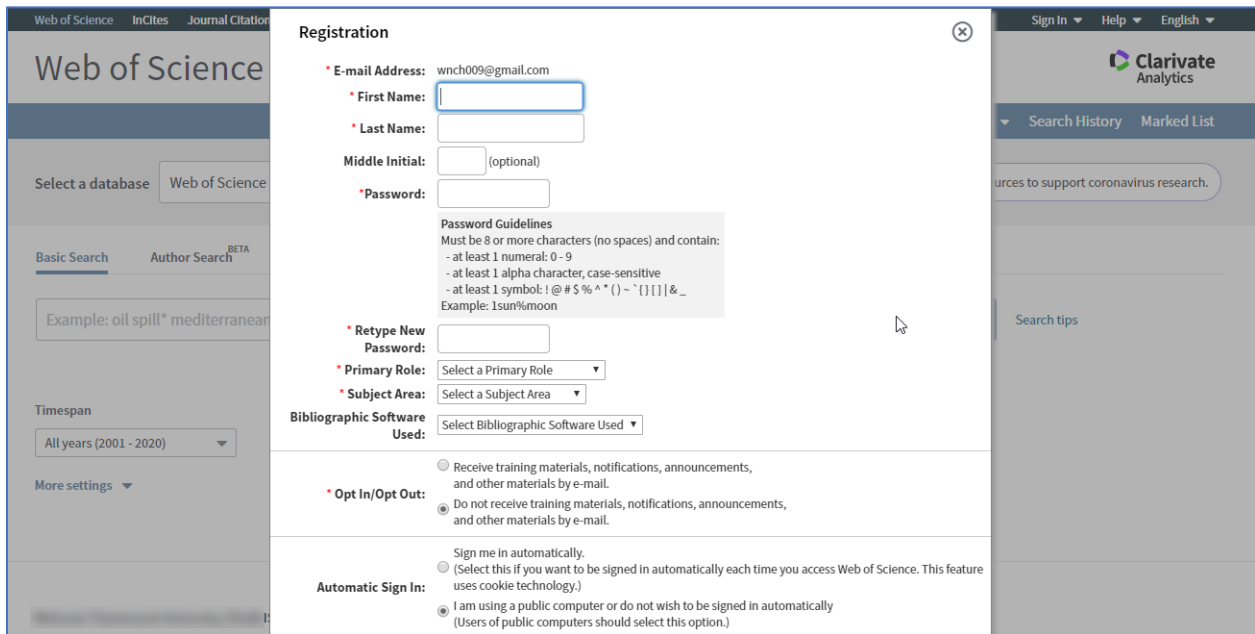

1.3 กรอกข้อมูลทุกข้อที่มีเครื่องหมายดอกจันสีแดง จากนั้นให้คลิก Submit changes