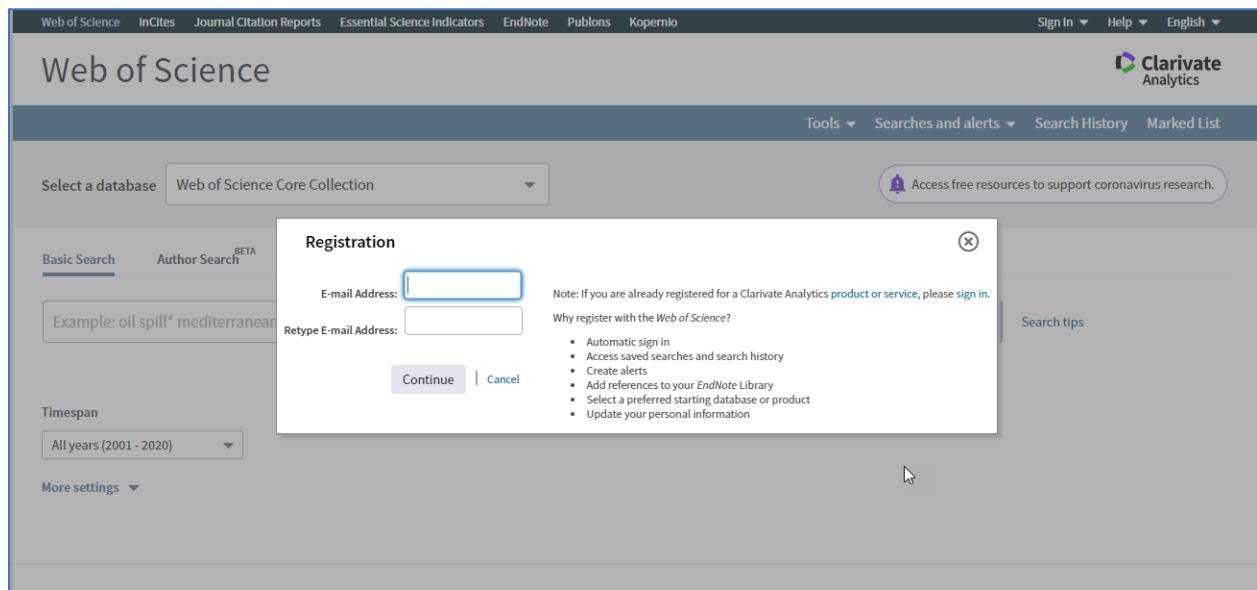

ขั้นตอนการลงทะเบียนเพื่อใช้งานฐานข้อมูล **Web of Science** จากมือถือ แท็บเล็ตของผู้ใช้  
เพื่อใช้งานนอกเครือข่าย

1. ผู้ใช้งานจะต้องสร้าง account ก่อน โดยสามารถเข้าไปลงทะเบียนได้ที่ <http://webofknowledge.com/>  
(ต้องลงทะเบียนภายในเครือข่ายอินเทอร์เน็ตของมหาวิทยาลัย) จากนั้นคลิก Register

- 1.1 ให้ใส่ E-mail Address ที่จะสมัคร และใส่ E-mail Address ที่จะสมัครอีกครั้ง (ต้องเป็นอีเมลที่ไม่เคยสมัคร account ของ Web of Science มาก่อน) จากนั้นคลิก Continue

1.2 ระบบจะส่ง Email Verification ไปยังอีเมลที่สมัคร ให้กลับไปเปิดอีเมลที่ใช้สมัคร จากนั้นให้ copy code ที่ได้มาใส่ในช่องที่กำหนด แล้วคลิก Continue