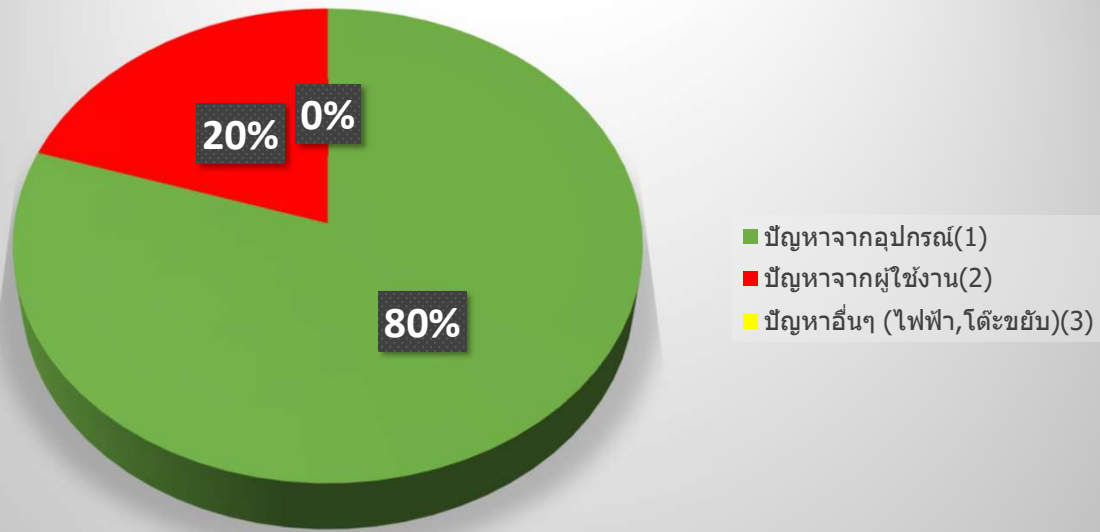

ปัญหาการใช้โสตทัศนูปกรณ์ในห้องเรียน เดือนเมษายน 2562

ลำดับ	ห้อง	สิ่งที่ได้รับแจ้ง	รายงานการตรวจสอบ	การซ่อมแซม	ปัญหา
1	1127	ภาพจากnotebookไม่ออกจอ	1.สีเพี้ยน เป็นสีส้มๆ แดงๆ 2.ช่องต่อ VGA โต๊ะที่ต่อมาจากรางขยับได้ไม่หลวมแต่ขยับแล้วติด	เปลี่ยนสาย VGA 3m (ผนังไปราง) แล้วใช้ได้ปกติ	1
2	1125	จุดเชื่อมต่อ VGA ทุกจุดที่โต๊ะหลวม	จุดเชื่อมต่อ VGA ทุกจุดที่โต๊ะหลวม	เปลี่ยนสาย VGA แล้ว test ใหม่ ใช้ได้ปกติ	1
3	279	สวิตติดยๆ ดับๆ	สวิตติดยๆ ดับๆ	เปลี่ยนสวิตใช้ได้ปกติ	1
4	2154	ภาพจากnotebookไม่ออกจอ	อาจารย์กดเลือก input ไม่ถูกต้อง	เปลี่ยน input ใช้งานได้ปกติ	2
5	1101	เปิดสวิตไม่ได้	ฟิวส์ขาด (ที่โต๊ะ)	เปลี่ยนฟิวส์ (ที่โต๊ะ) ใช้งานได้ปกติ	1
				ปัญหาจากอุปกรณ์(1)	4
				ปัญหาจากผู้ใช้งาน(2)	1
				ปัญหาอื่นๆ (ไฟฟ้า, โต๊ะขยับ)(3)	0