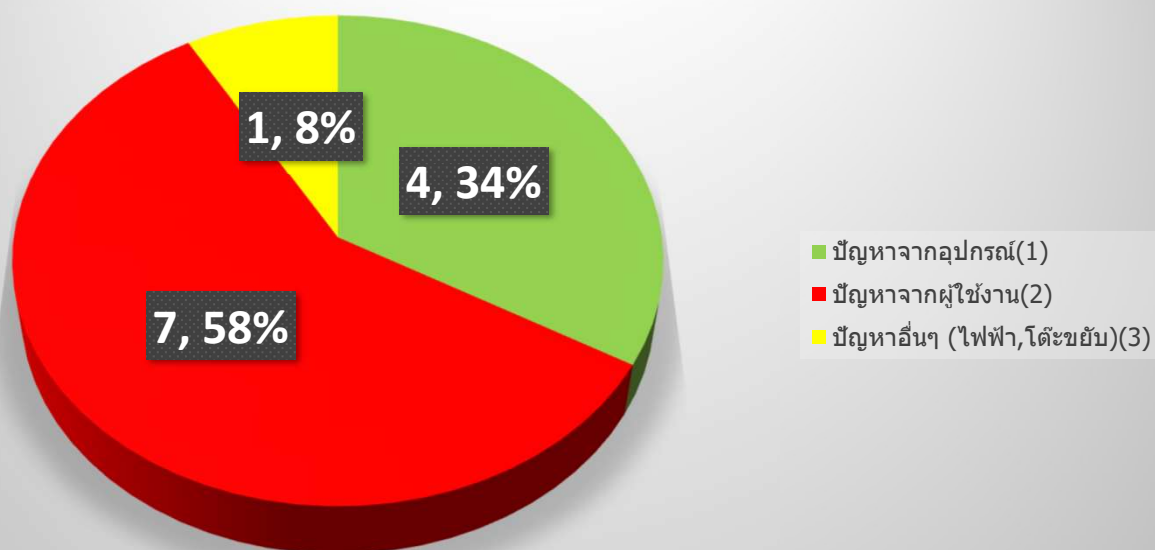

ปัญหาการใช้สื่อดัดแปลงอุปกรณ์ในห้องเรียน เดือนธันวาคม 2562

ลำดับ	ห้อง	สิ่งที่ได้รับแจ้ง	คำแนะนำในการแก้ไข และรายงานการซ่อมแซม	ปัญหา
1	267	ภาพไม่ชัด จาง	พี่เจ้าหน้าที่ไปแก้ไขแล้ว น้องนักศึกษาเสียบสาย vga ไม่แน่น	2
2	1136	ภาพไม่ชัดและสีค่อนข้างมืด	1136 สายvgaที่โดะหวม วิเคราะห์ว่าน่าจะเกิดจากการขยับโดะ	1
3	441	สีไม่ชัด	อาจารย์เสียบสาย vga ไม่แน่น	1
4	1128	ภาพจากวีซีดีไม่ออก	กดปุ่ม ซอร์เซส ที่ไปเจคเตอร์ ให้เลือก คอม1	2
5	625	ภาพไม่ออก	สายVGAของอาจารย์เสียบไม่แน่น	2
6	1107	ภาพไม่แสดงที่จอ	พื้มันตกด source search แล้วสามารถใช้งานได้ปกติคะ	2
7	1117	1117 ภาพไม่ออก	1117 อาจารย์ไม่ได้กดสวิตซ์ที่โดะ	2
8	1131	ต่อwifiภาพไม่ได้ มีรหัส	มีคนไปกด เมนุKEY ทำให้มีรหัส แก้ไขแล้ว	3
9	1124	เสียงเบามาก	ปรับเสียงที่แอมป์ให้ดังขึ้น ใช้งานได้ตามปกติคะ	2
10	1124	vga หลุดไปในโดะ	ติดตั้งเหมือนเดิมแล้ว	1
11	1104	เสียงไม่ออก	1104 ลำโพงหลุด	1
12	1116	ภาพไม่ออก	1116คอมอาจารย์ไม่มีดีไวการจ้อจ	2
ปัญหาจากอุปกรณ์(1)				4
ปัญหาจากผู้ใช้งาน(2)				7
ปัญหาอื่นๆ (ไฟฟ้า, โดะขยับ)(3)				1