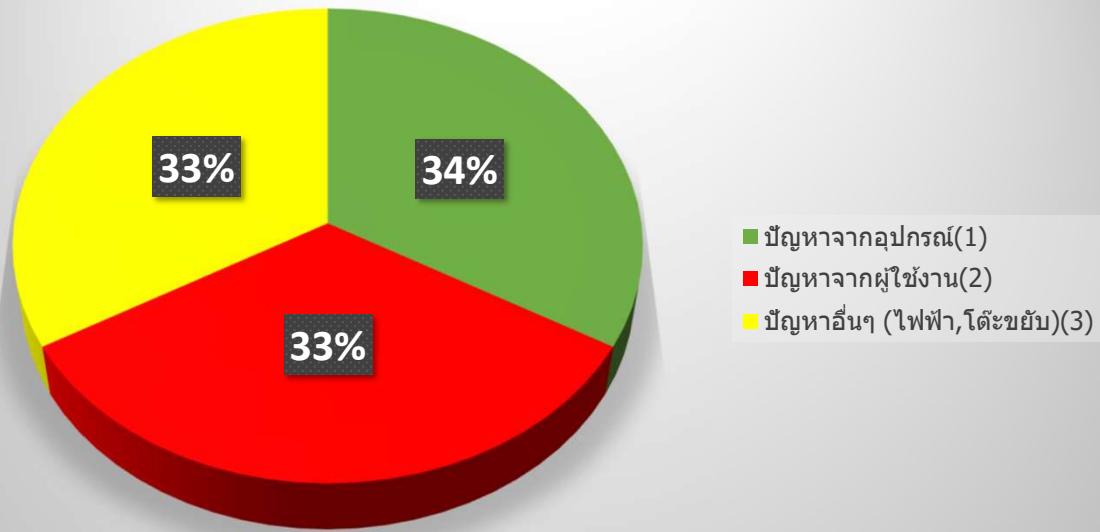

ปัญหาการใช้วัสดุอุปกรณ์ในห้องเรียน เดือนตุลาคม 2561

ลำดับ	ห้อง	สิ่งที่ได้รับแจ้ง	รายงานการตรวจสอบ	การซ่อมแซม	ปัญหา
1	441	ภาพไม่ขึ้น	สายเครื่องโปรเจคเตอร์หลวม	เสียบสายให้แน่น	1
2	263	ไมค์ไม่ดัง	สายลำโพงหลุดที่โต๊ะ	ซ่อมแล้ว สายลำโพงหลุดที่โต๊ะ	3
3	646	Visualizer มีภาพเป็นเส้นๆ	Visualizer ของคณะครู ชำรุด	Visualizer ชำรุด ของคณะครู แปะสติกเกอร์ เขียนว่าชำรุดแล้ว	2
				ปัญหาจากอุปกรณ์(1)	1
				ปัญหาจากผู้ใช้งาน(2)	1
				ปัญหาอื่นๆ (ไฟฟ้า, โต๊ะขยับ)(3)	1