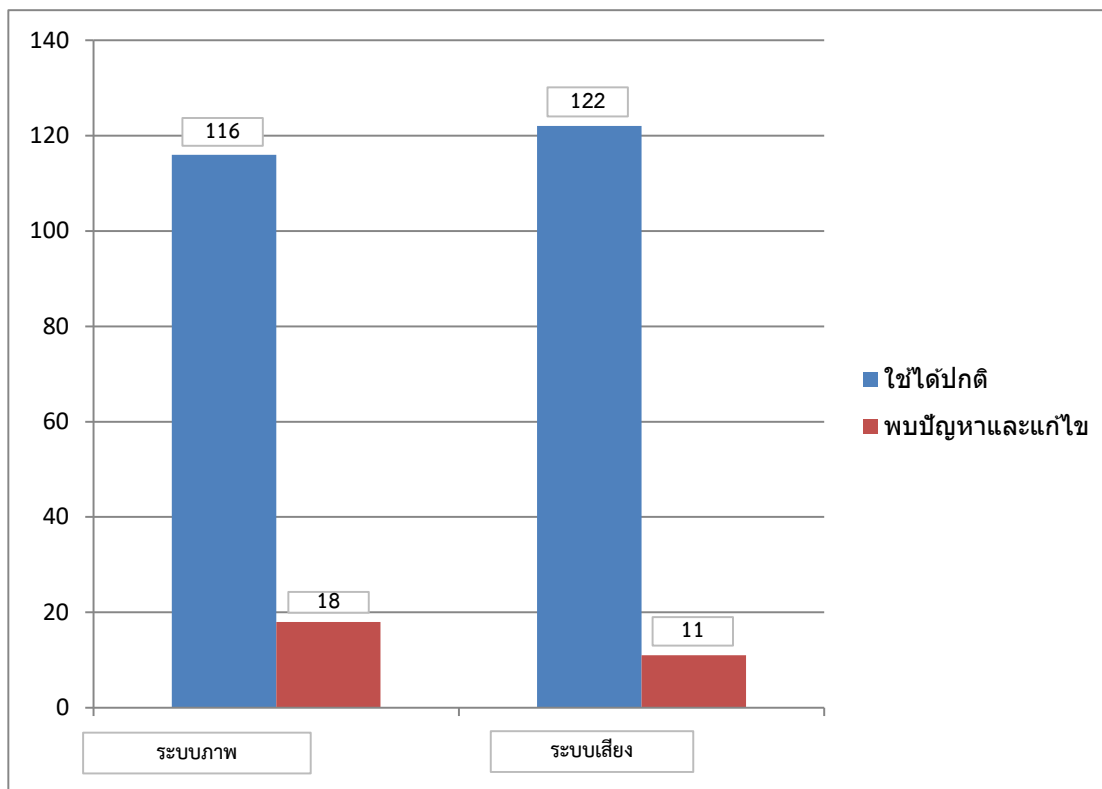

รายงานการตรวจสอบโสตทัศนูปกรณ์ในห้องเรียนเดือน เมษายน 2562

ตารางรายงานการตรวจสอบโสตทัศนูปกรณ์ในห้องเรียนเดือน เมษายน 2562

ลำดับ	ห้อง	ระบบภาพ		ระบบเสียง	
		ผลการตรวจสอบ	รายละเอียด	ผลการตรวจสอบ	รายละเอียด
1	137	1		1	
2	138	1		1	
3	1310	1		1	
4	145	1		1	
5	148	1		1	
6	1410	1		1	