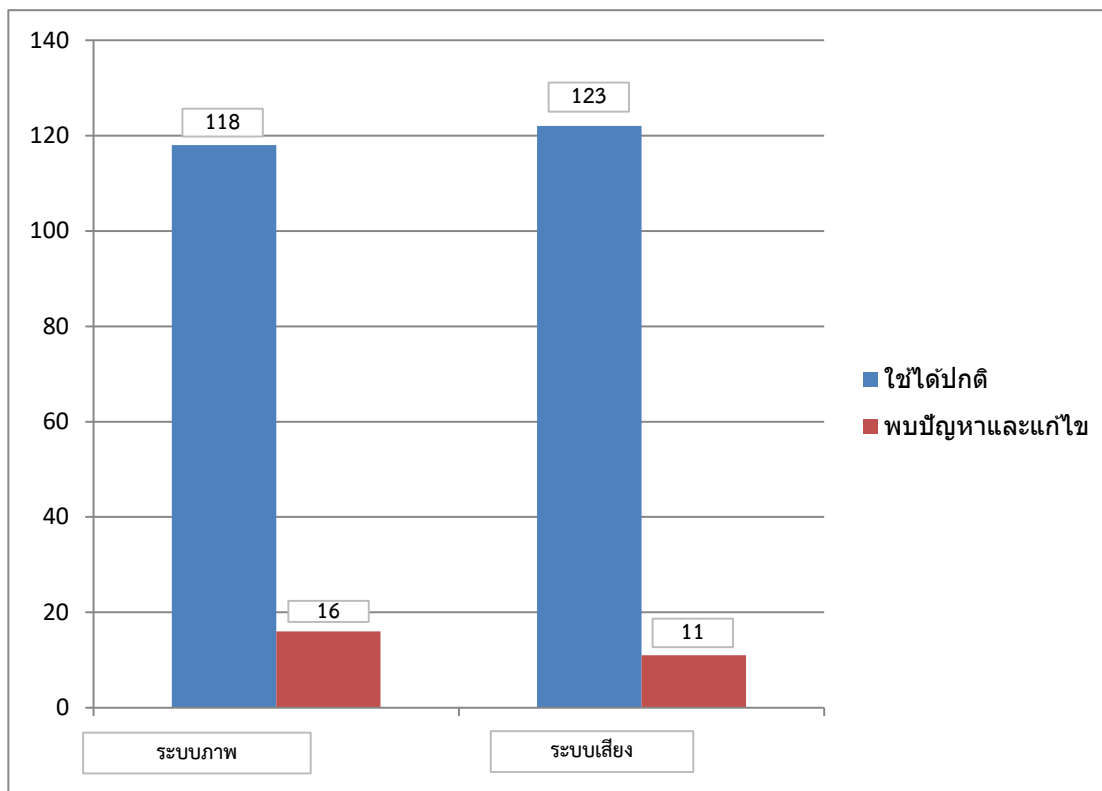

## รายงานการตรวจสอบโสตทัศนูปกรณ์ในห้องเรียนเดือน สิงหาคม 2562

### ตารางรายงานการตรวจสอบโสตทัศนูปกรณ์ในห้องเรียนเดือน สิงหาคม 2562

ลำดับ	ห้อง	ระบบภาพ		ระบบเสียง	
		ผลการตรวจสอบ	รายละเอียด	ผลการตรวจสอบ	รายละเอียด
1	137	1		1	
2	138	1		1	
3	1310	1		1	
4	145	1		1	
5	148	1		1	
6	1410	1		1	