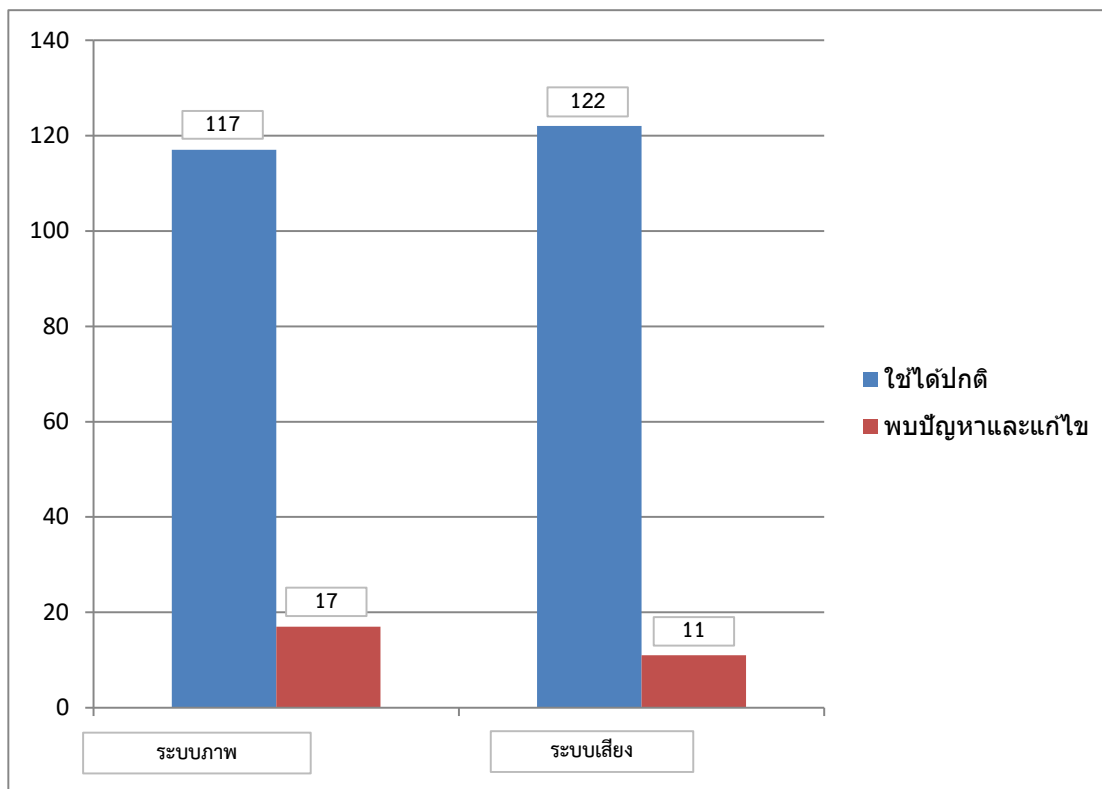

รายงานการตรวจสอบโสตทัศนูปกรณ์ในห้องเรียนเดือน ธันวาคม 2561

ตารางรายงานการตรวจสอบโสตทัศนูปกรณ์ในห้องเรียนเดือน ธันวาคม 2561

ลำดับ	ห้อง	ระบบภาพ		ระบบเสียง	
		ผลการตรวจสอบ	รายละเอียด	ผลการตรวจสอบ	รายละเอียด
1	137	1		1	
2	138	1		1	
3	1310	1		1	
4	145	1		1	
5	148	1		1	
6	1410	1		1	