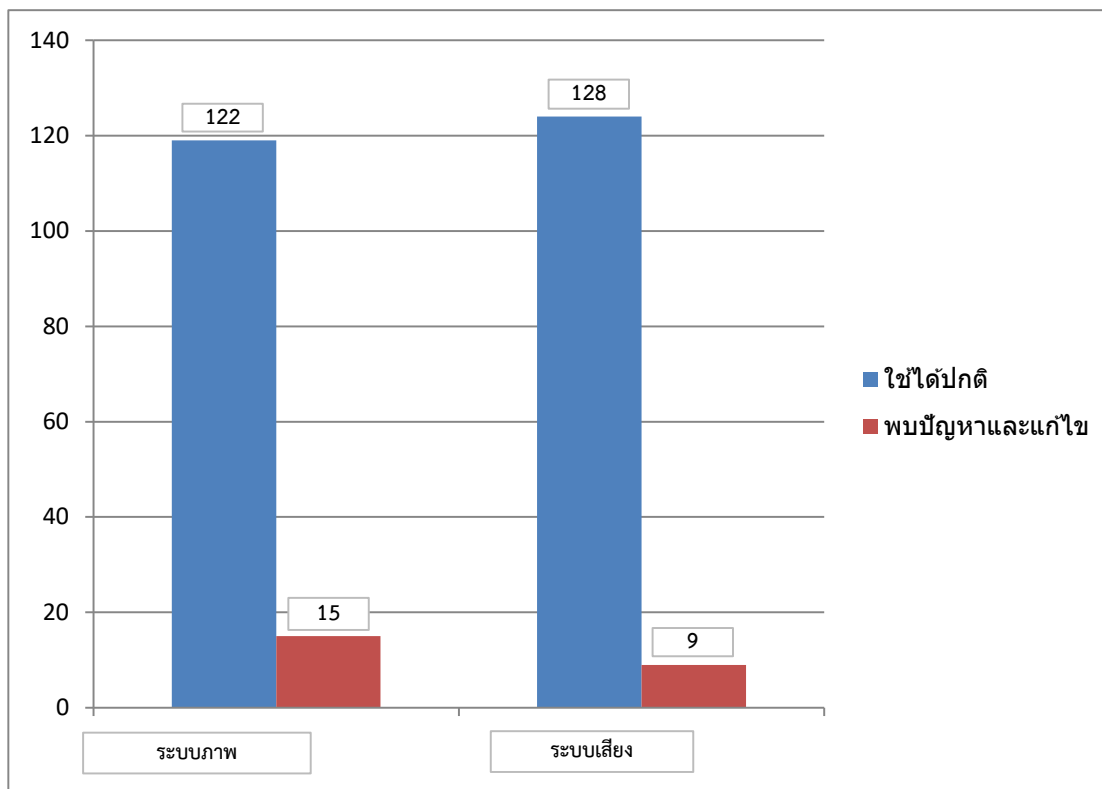

## รายงานการตรวจสอบโสตทัศนูปกรณ์ในห้องเรียนเดือน ธันวาคม 2562

### ตารางรายงานการตรวจสอบโสตทัศนูปกรณ์ในห้องเรียนเดือน ธันวาคม 2562

ลำดับ	ห้อง	ระบบภาพ		ระบบเสียง	
		ผลการตรวจสอบ	รายละเอียด	ผลการตรวจสอบ	รายละเอียด
1	137	1		1	
2	138	1		1	
3	1310	1		1	
4	145	1		1	
5	148	1		1	
6	1410	1		1	