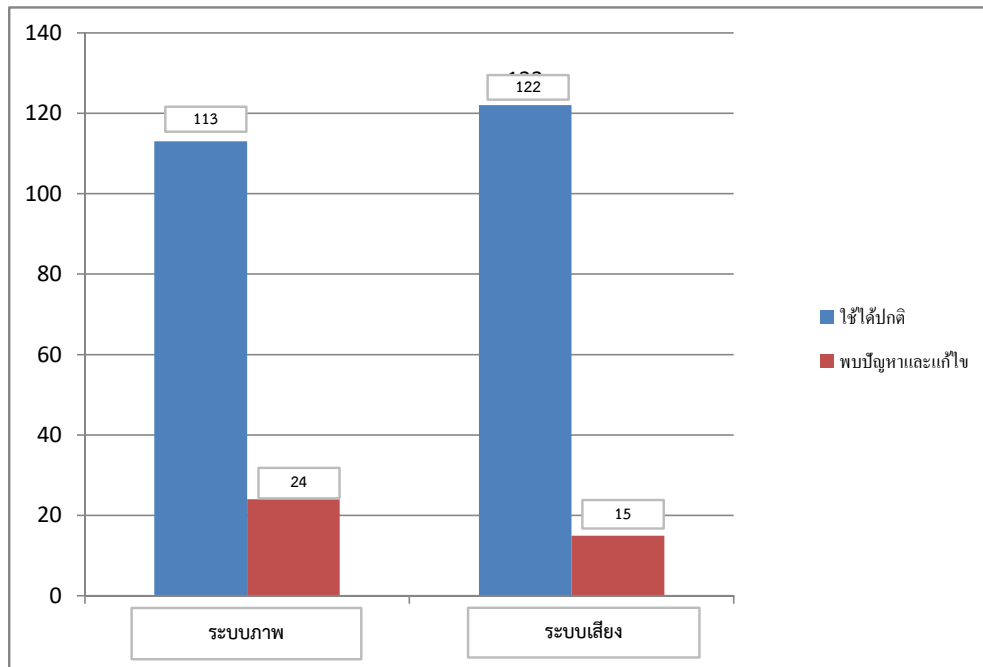

รายงานการตรวจสอบโสตทัศนูปกรณ์ในห้องเรียนเดือน กุมภาพันธ์ 2562

ตารางรายงานการตรวจสอบโสตทัศนูปกรณ์ในห้องเรียนเดือน กุมภาพันธ์ 2562

ลำดับ (No.)	ห้อง (Room No.)	ระบบภาพ (Video System)		ระบบเสียง (Audio System)	
		ผลการตรวจสอบ (Check Result)	รายละเอียด (Details)	ผลการตรวจสอบ (Check Result)	รายละเอียด (Details)
1	137	1		1	
2	138	1		1	
3	1310	1		1	
4	145	1		1	
5	148	1		1	
6	1410	1		1	
7	155	1		1	
8	157	2	จอยับ	1	
9	158	1		1	
10	1510	1		1	
11	165	1		1	
12	167	1		1	
13	168	1		1	
14	1610	1		1	
15	182	1		1	

16	183	1		1	
17	184	1		1	
18	187	1		1	
19	188	1		1	
20	189	1		1	
21	191	1		1	
22	192	1		1	
23	193	1		1	
24	194	1		1	
25	195	1		1	
26	196	1		2	สายลำโพงหลุด
27	197	1		1	
28	1101	1		1	
29	1102	1		1	
30	1103	1		2	ไมค์ขยับมีเสียง จิกๆ
31	1104	2	ภาพเป็นเงาซ้อน	1	
32	1105	1		1	
33	1106	1		1	
34	1107	1		1	
35	1108	1		2	สายลำโพงหลุด
36	1111	1		1	
37	1112	2	สายVGAเสีย	1	
38	1113	1		1	
39	1114	2	สายVGAเสีย	1	
40	1115	1		1	
41	1116	1		1	
42	1117	1		1	
43	1118	1		1	
44	1121	2	ภาพเป็นเงาซ้อน	1	
45	1122	1		1	
46	1123	1		1	
47	1124	1		1	
48	1125	1		2	สายลำโพงหลุด
49	1126	1		1	
50	1127	1		1	
51	1128	2	หัวเชื่อมต่อสายVGAเสื่อม	1	