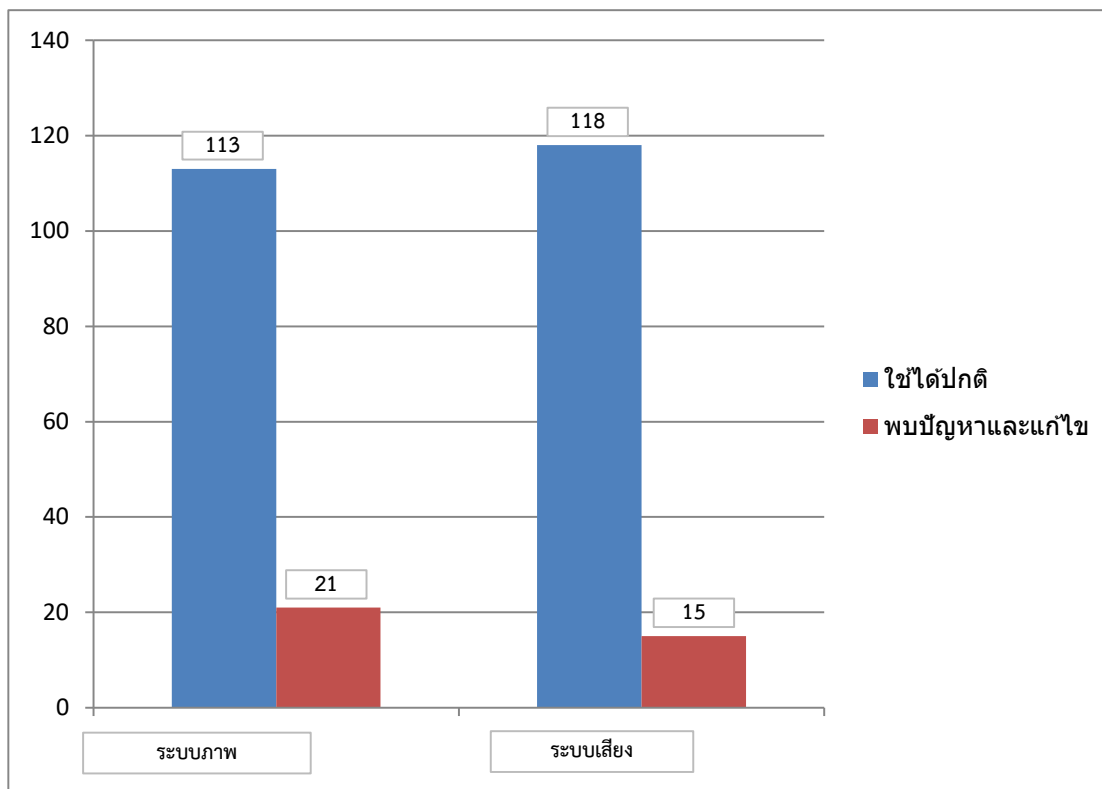

รายงานการตรวจสอบโสตทัศนูปกรณ์ในห้องเรียนเดือน มกราคม 2562

ตารางรายงานการตรวจสอบโสตทัศนูปกรณ์ในห้องเรียนเดือน มกราคม 2562

ลำดับ	ห้อง	ระบบภาพ		ระบบเสียง	
		ผลการตรวจสอบ	รายละเอียด	ผลการตรวจสอบ	รายละเอียด
1	137	1		1	
2	138	1		1	
3	1310	2	ปลั๊กไม่มีไฟฟ้าแนะนำให้	2	แม่บ้านแจ้งกองกลางแล้ว
4	145	1		1	
5	148	1		1	
6	1410	1		1	