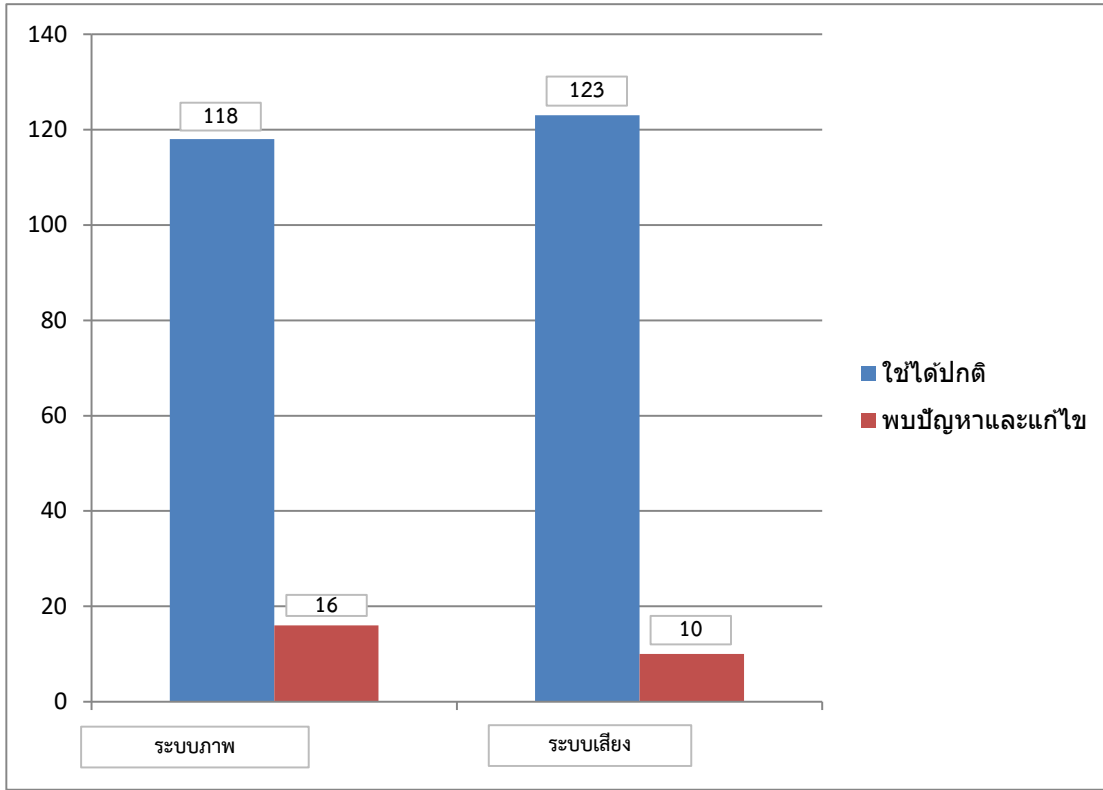

รายงานการตรวจสอบโสตทัศนูปกรณ์ในห้องเรียนเดือน กรกฎาคม 2562

ตารางรายงานการตรวจสอบโสตทัศนูปกรณ์ในห้องเรียนเดือน กรกฎาคม 2562

ลำดับ	ห้อง	ระบบภาพ		ระบบเสียง	
		ผลการตรวจสอบ	รายละเอียด	ผลการตรวจสอบ	รายละเอียด
1	137	1		1	
2	138	1		1	
3	1310	1		1	
4	145	1		1	
5	148	1		1	
6	1410	1		1	