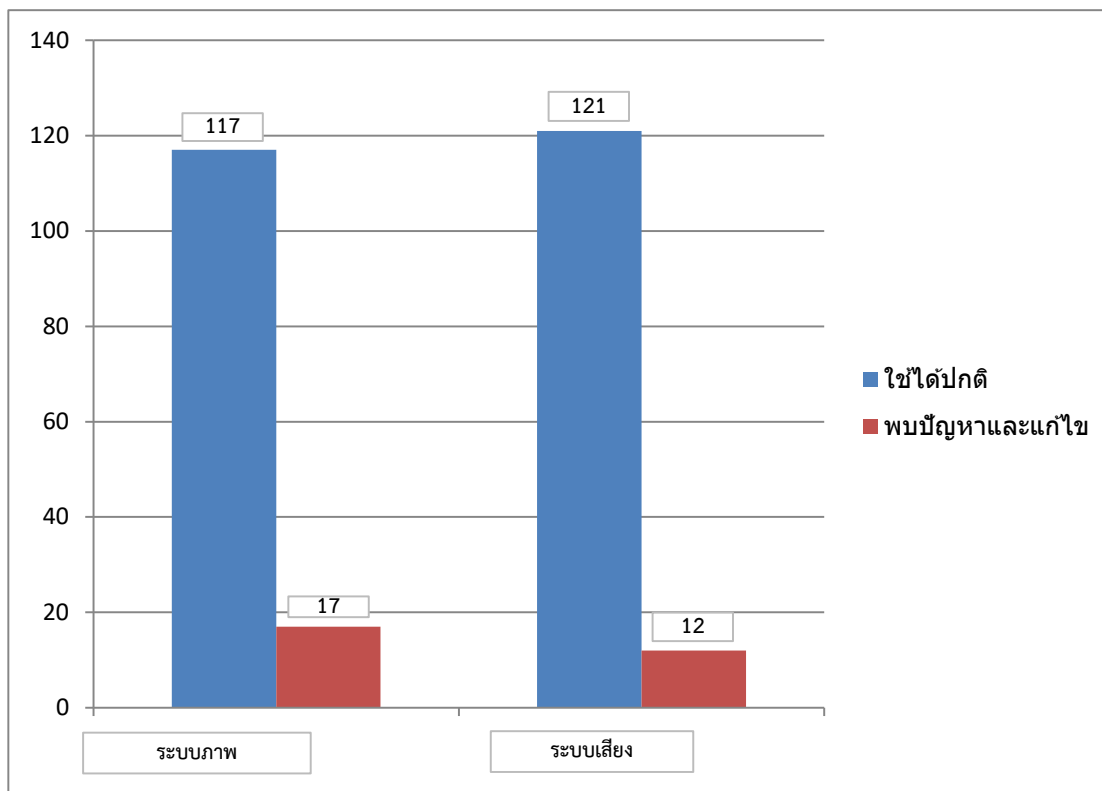

รายงานการตรวจสอบโสตทัศนูปกรณ์ในห้องเรียนเดือน มิถุนายน 2562

ตารางรายงานการตรวจสอบโสตทัศนูปกรณ์ในห้องเรียนเดือน มิถุนายน 2562

ลำดับ	ห้อง	ระบบภาพ		ระบบเสียง	
		ผลการตรวจสอบ	รายละเอียด	ผลการตรวจสอบ	รายละเอียด
1	137	1		1	
2	138	1		1	
3	1310	1		1	
4	145	1		1	
5	148	1		1	
6	1410	1		1	