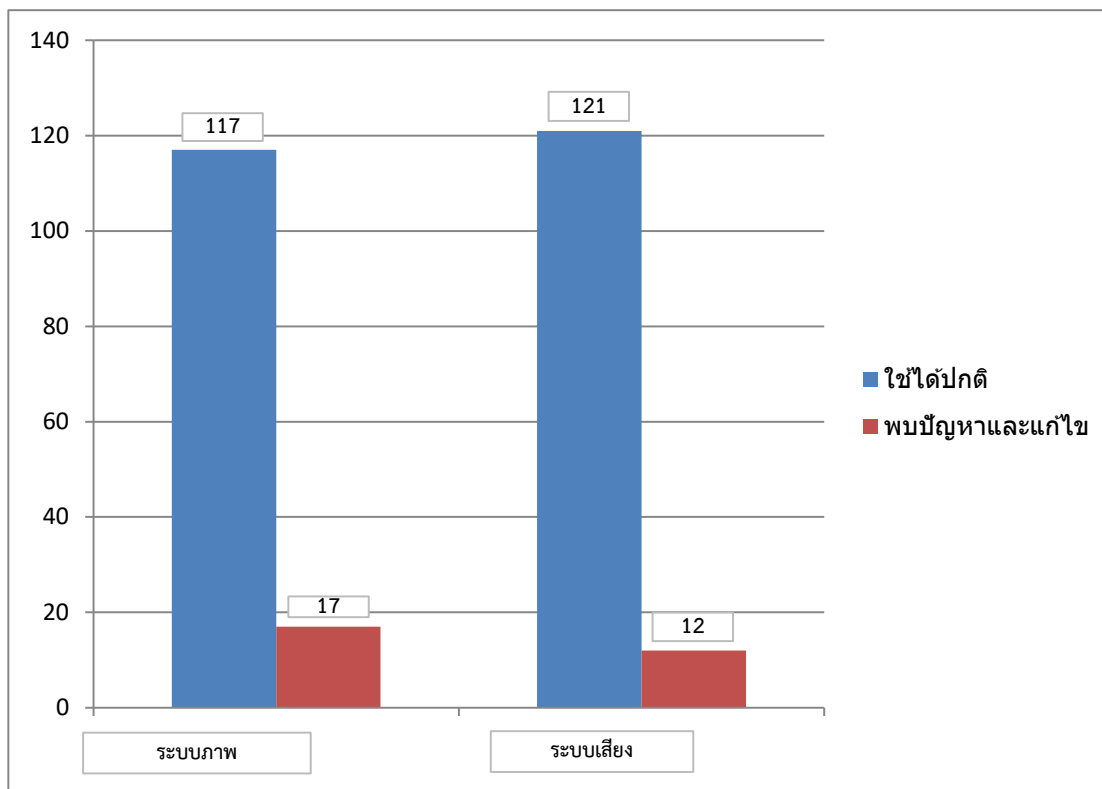

รายงานการตรวจสอบโสตทัศนูปกรณ์ในห้องเรียนเดือน พฤษภาคม 2562

ตารางรายงานการตรวจสอบโสตทัศนูปกรณ์ในห้องเรียนเดือน พฤษภาคม 2562

ลำดับ	ห้อง	ระบบภาพ		ระบบเสียง	
		ผลการตรวจสอบ	รายละเอียด	ผลการตรวจสอบ	รายละเอียด
1	137	1		1	
2	138	1		1	
3	1310	1		1	
4	145	1		1	
5	148	1		1	
6	1410	1		1	