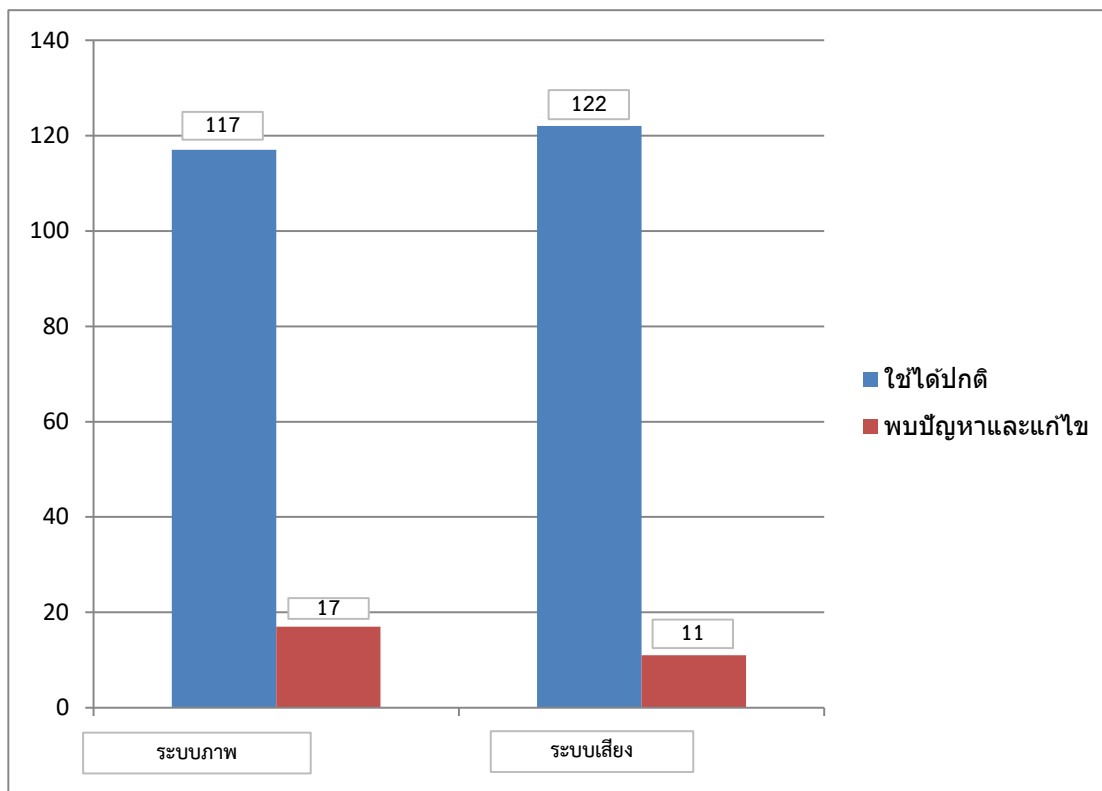

## รายงานการตรวจสอบโสตทัศนูปกรณ์ในห้องเรียนเดือน พฤศจิกายน 2562

### ตารางรายงานการตรวจสอบโสตทัศนูปกรณ์ในห้องเรียนเดือน พฤศจิกายน 2562

ลำดับ	ห้อง	ระบบภาพ		ระบบเสียง	
		ผลการตรวจสอบ	รายละเอียด	ผลการตรวจสอบ	รายละเอียด
1	137	1		1	
2	138	1		1	
3	1310	1		1	
4	145	1		1	
5	148	1		1	
6	1410	1		1	