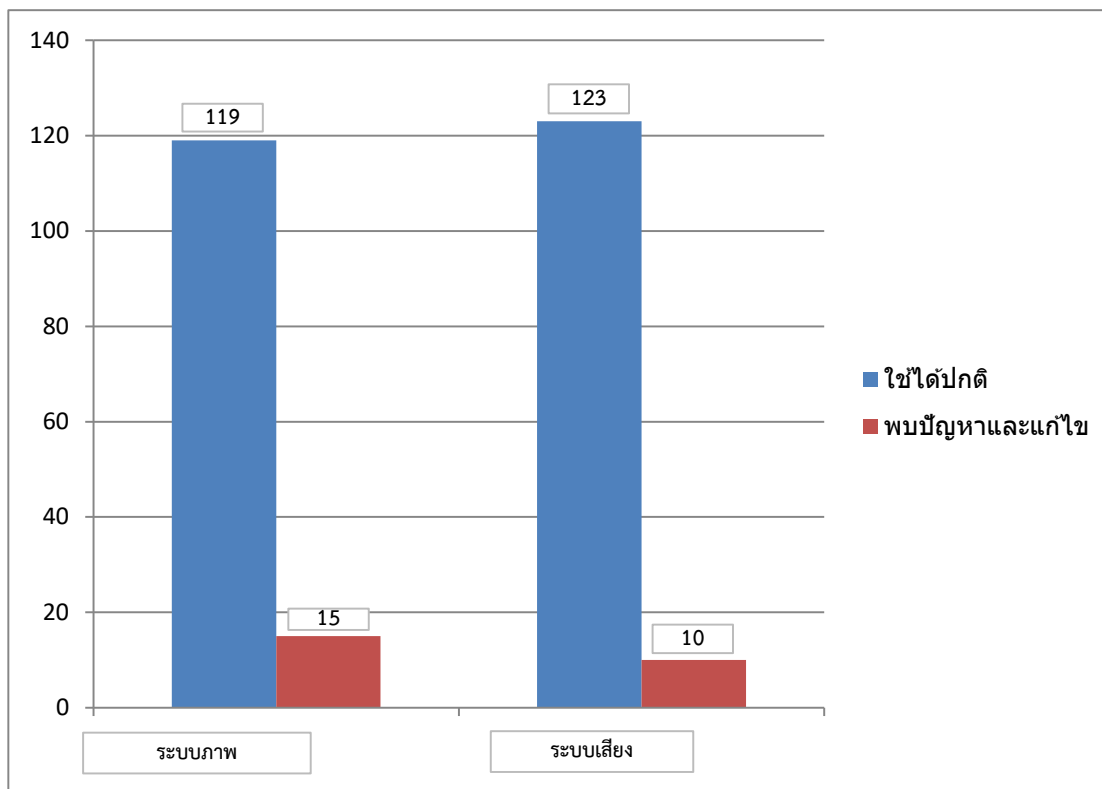

รายงานการตรวจสอบโสตทัศนูปกรณ์ในห้องเรียนเดือน ตุลาคม 2562

ตารางรายงานการตรวจสอบโสตทัศนูปกรณ์ในห้องเรียนเดือน ตุลาคม 2562

ลำดับ	ห้อง	ระบบภาพ		ระบบเสียง	
		ผลการตรวจสอบ	รายละเอียด	ผลการตรวจสอบ	รายละเอียด
1	137	1		1	
2	138	1		1	
3	1310	1		1	
4	145	1		1	
5	148	1		1	
6	1410	1		1	