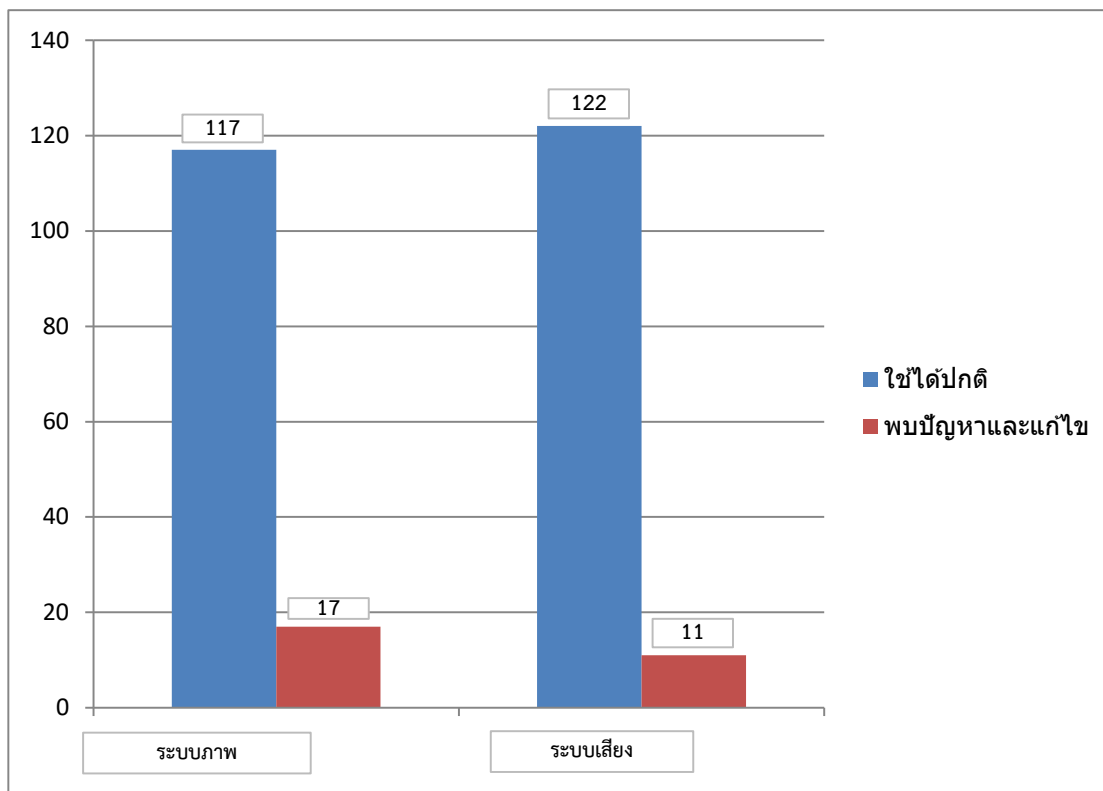

## รายงานการตรวจสอบโสตทัศนูปกรณ์ในห้องเรียนเดือน กันยายน 2562

### ตารางรายงานการตรวจสอบโสตทัศนูปกรณ์ในห้องเรียนเดือน กันยายน 2562

ลำดับ	ห้อง	ระบบภาพ		ระบบเสียง	
		ผลการตรวจสอบ	รายละเอียด	ผลการตรวจสอบ	รายละเอียด
1	137	1		1	
2	138	1		1	
3	1310	1		1	
4	145	1		1	
5	148	1		1	
6	1410	1		1	